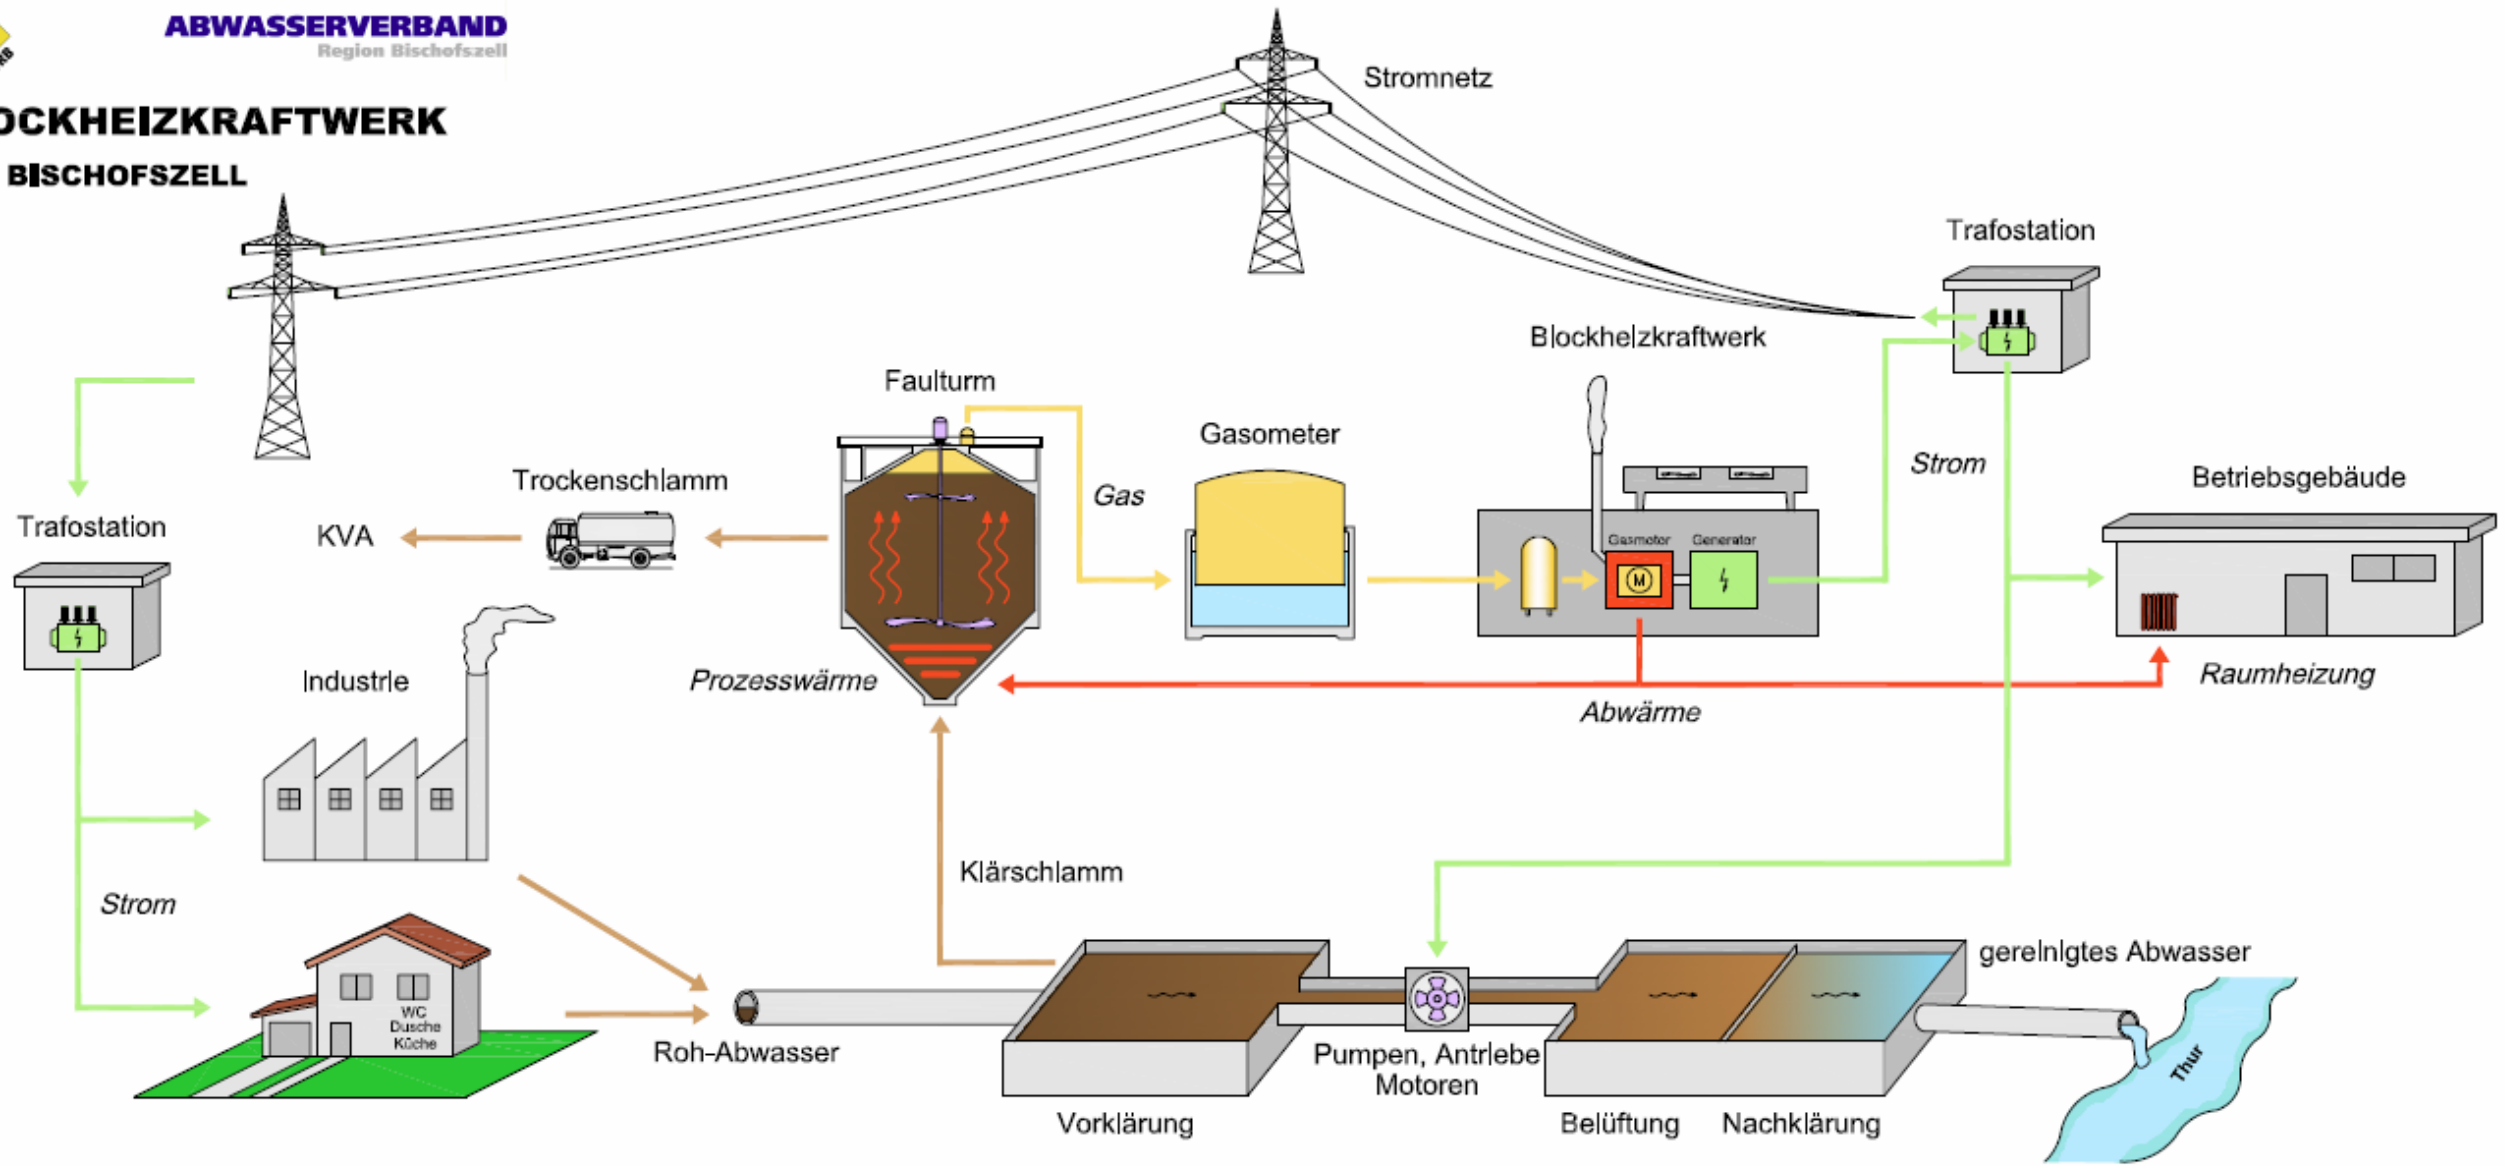

ABWASSERVERBAND
Region Bischofszell

BLOCKHEIZKRAFTWERK ARA BISCHOFZELL

Elektrische Leistung 175 KW/h
Thermische Leistung 246 KW/h